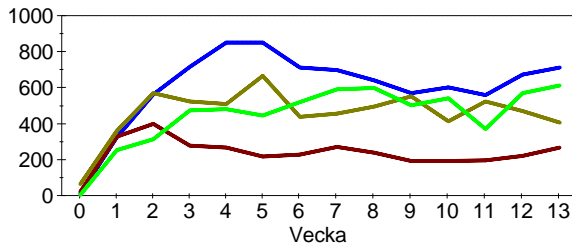

Kundnr: 12345 **Lösenord:** Hemlig

Antal sökningar per vecka

Konferens
Logi & Paket
Fest/Event
Aktivitetsarr.

Detaljerad sökstatistik

Veckostatistiken visar de sökningar som skett via Informus hemsida.

Sökningar via hemsidor hos våra samarbetsparter redovisas som en summa för hela perioden.